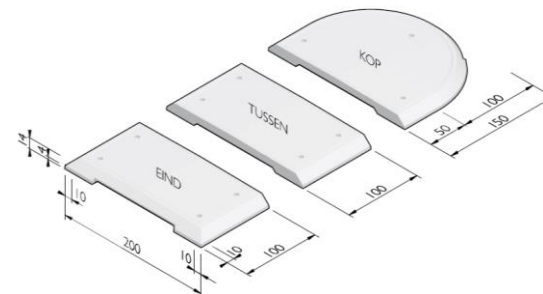

Materialen: