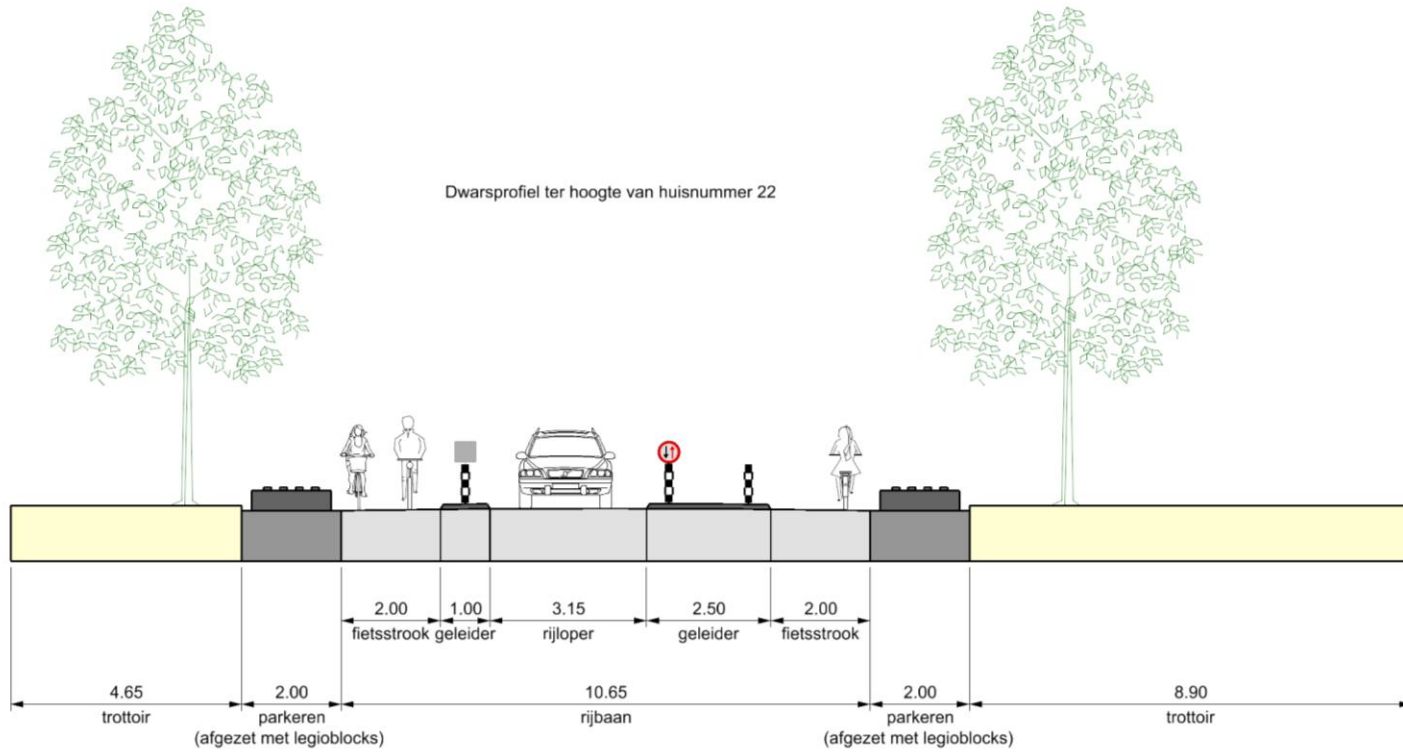

## Materialen:

### Afmeting

160 x 80 x 40 cm